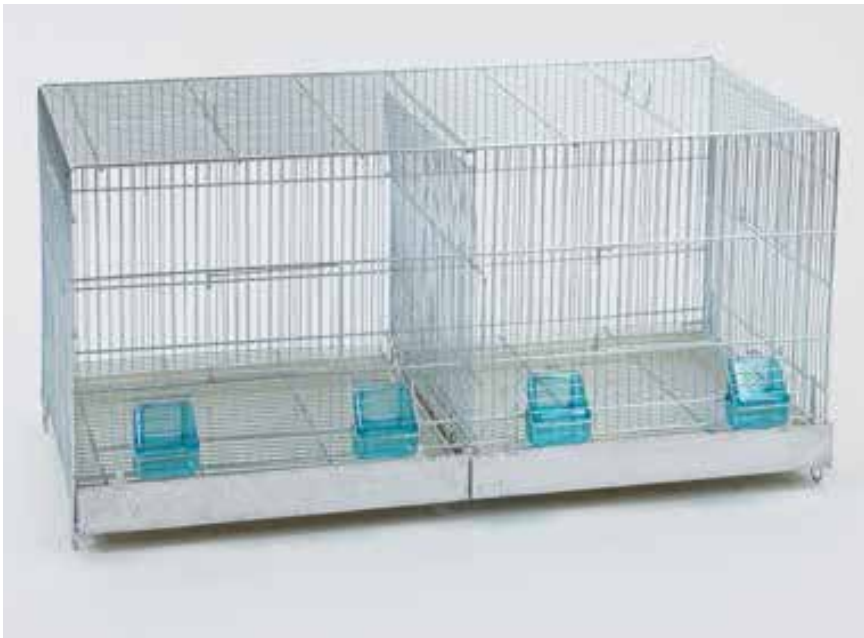

64x31x42 cm

4,5 Kg

griglia fondo scorrevole

griglia divisorio

cassetto in plastica

*cassetto in lamiera (solo per art. G31058 e

G31058/V) 4 mangiatoie in plastica

4 posatoi in plastica

GAB04 **COVA 65 NIDO INTERNO**

64x31x42 cm

4,6 Kg

griglia fondo saldata
griglia scorrevole
slitta porta nido
cassetto in plastica
1 mangiatoia interna in lamiera 4 posatoi in
plastica

GAB05 **COVA 90**

90x40x45 cm

7 Kg

griglia fondo saldata
2 griglie scorrevoli
griglia divisorio
2 cassette in plastica
2 mangiatoie interne in plastica 4 posatoi in
plastica

GAB06 **COVA 120**

120x40x45 cm

9 Kg

griglia fondo saldata
2 griglie scorrevoli
griglia divisorio
2 cassette in plastica
2 mangiatoie interne in plastica 4 posatoi in
plastica

GAB07 COVA 90

90x40x45 cm

7 Kg

griglia fondo saldata 2 griglie scorrevoli
griglia divisorio 2 cassette in plastica 4
mangiatoie in plastica * 6 mangiatoie in
plastica per art. G36120/6E e G36120/6E/V
4 posatoi in plastica